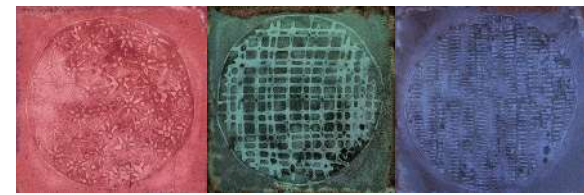

Colecciones

Carlo

NASSAU