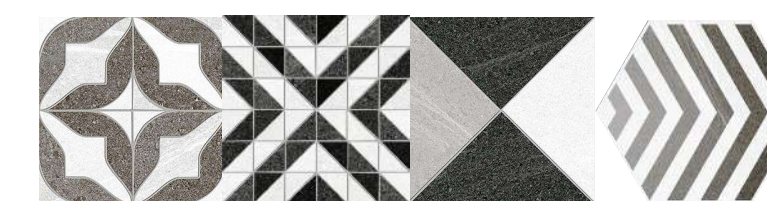

HIDRÁULICOS SEINE

- Espesor: 8 mm
- Acabado: Gres Porcelánico

MORLAND GRIS	SEVRES GRAFITO	SEGUIN GRAFITO	HEX. LACROIX GRIS
VIVES 47DL	VIVES 4FAL	VIVES 47DN	VIVES 46EP
15X15 CM	20X20 CM	15X15 CM	23x26,6 cm