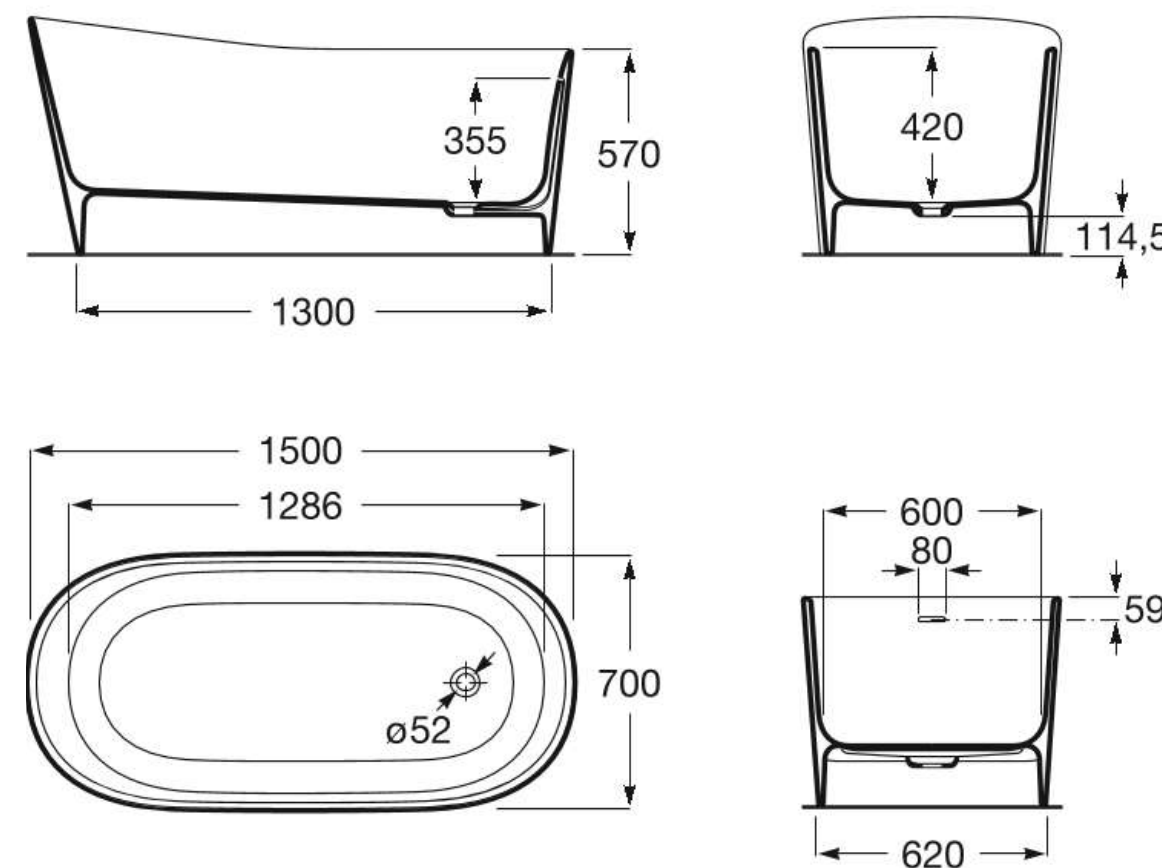

Alena One-piece bañera surfex
1590x785 con desagüe y sifón

● A248467000