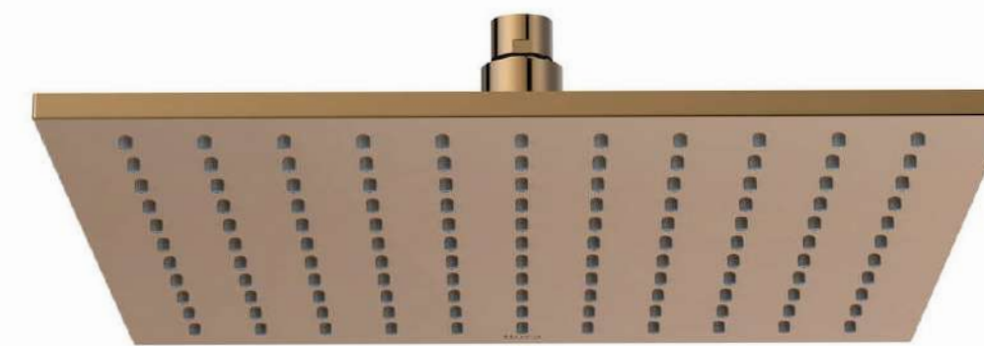

Kit de ducha Stella 100
3F barra 700 caja
● A5B1D03C00

Raindream rociador cuadrado
300x300 Oro Rosa
S A5B4050RG0