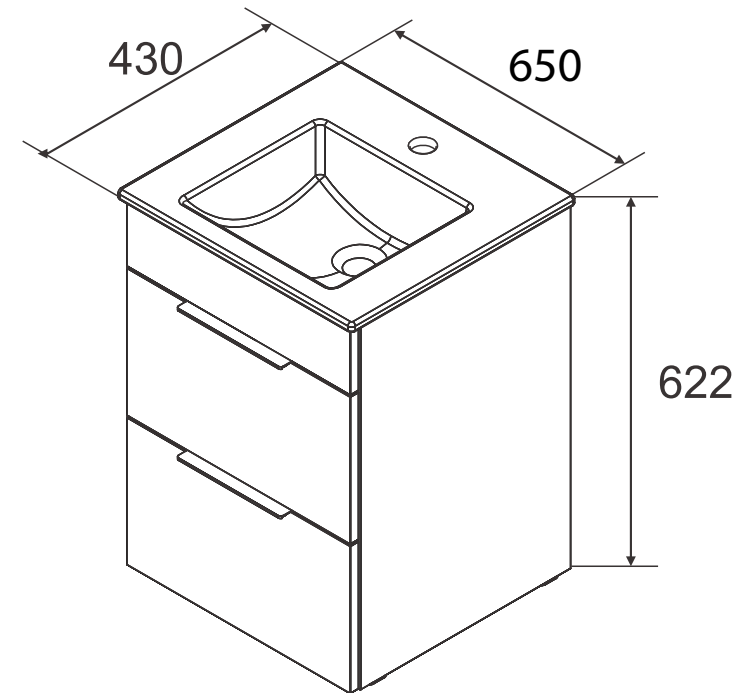

MUEBLES DE BAÑO

P Contra pedido **S** En stock

Victoria Basic Unik 600mm
(mueble base con dos cajones y lavabo)
● A855854806

Victoria Basic Unik 800mm
(mueble base con dos cajones y lavabo)
● A855852806

Gabinete 2 Cajones
con lavatorio 650 mm
● B60000M02