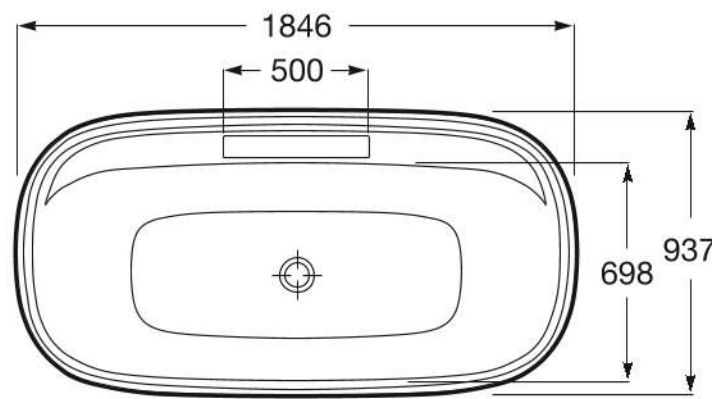

Modo One-piece bañera surfex 180x80x60

● AB10070832000000