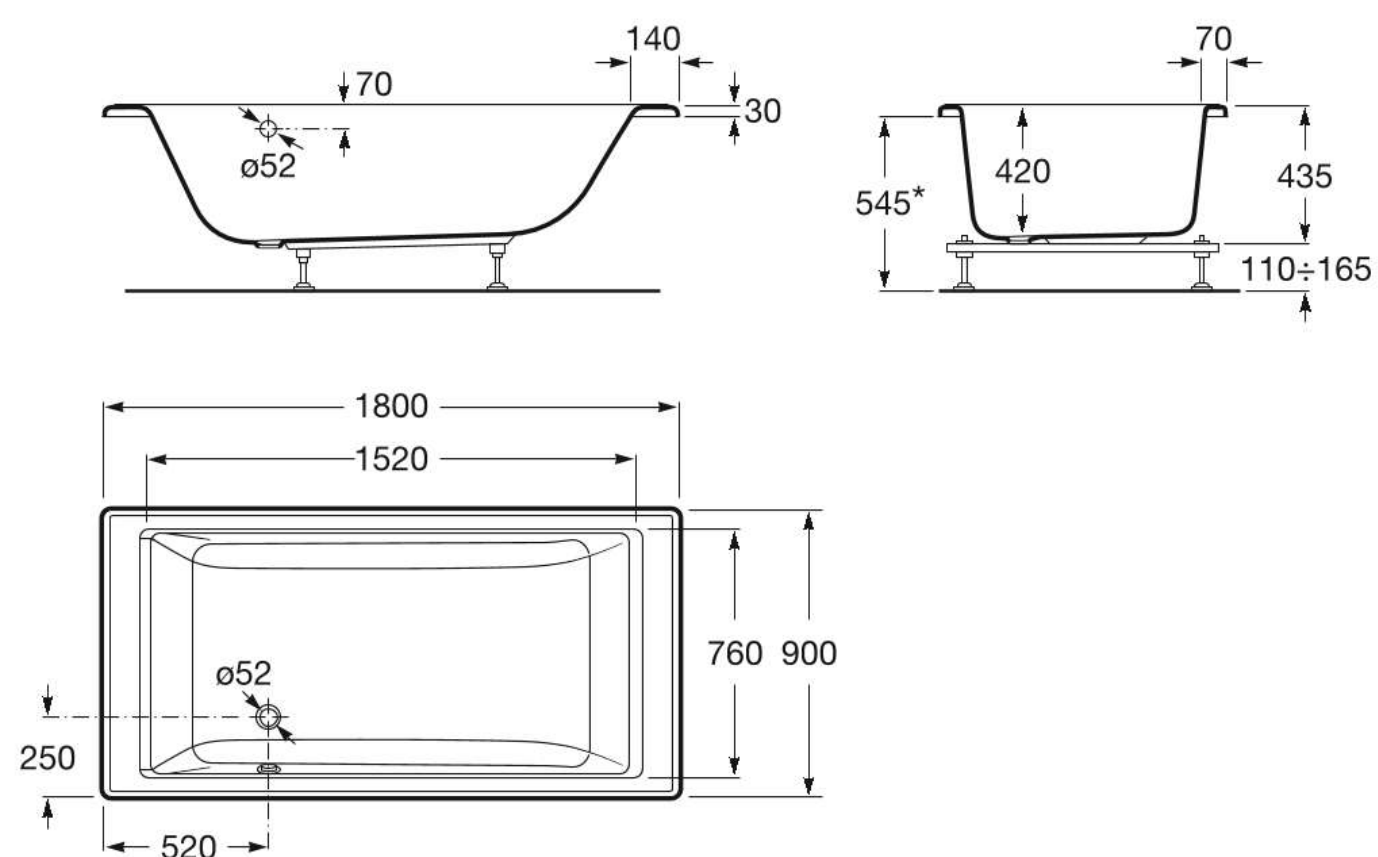

● A248502000

Maui Round One-piece bañera surfex
1500x700 con desagüe y sifón

● A248499000

Alena One-piece bañera surfex
1590x785 con desagüe y sifón

● A248467000

Vythos bañera encastrada

1800x900

● A248556000