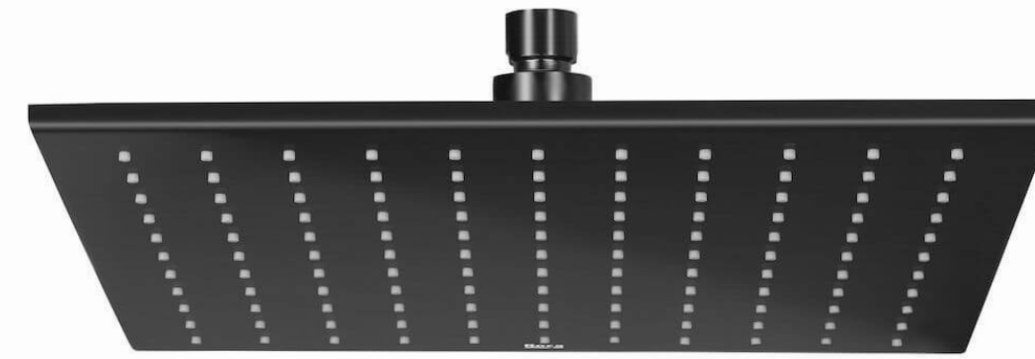

Raindream rociador cuadrado
300x300 Negro Cepillado
S A5B4050NM0