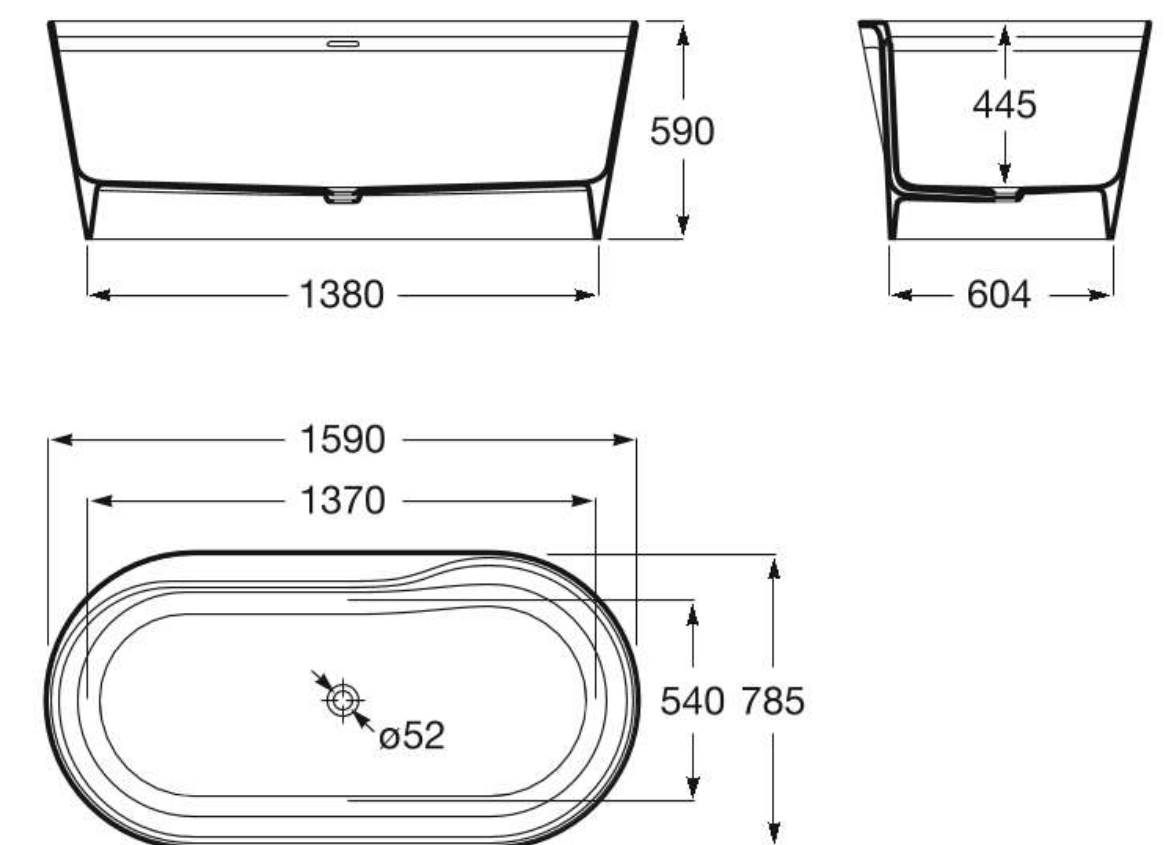

● A248502000

Maui Round One-piece bañera surfex
1500x700 con desagüe y sifón

● A248499000

Alena One-piece bañera surfex
1590x785 con desagüe y sifón

● A248467000

Vythos bañera encastrada

1800x900

● A248556000