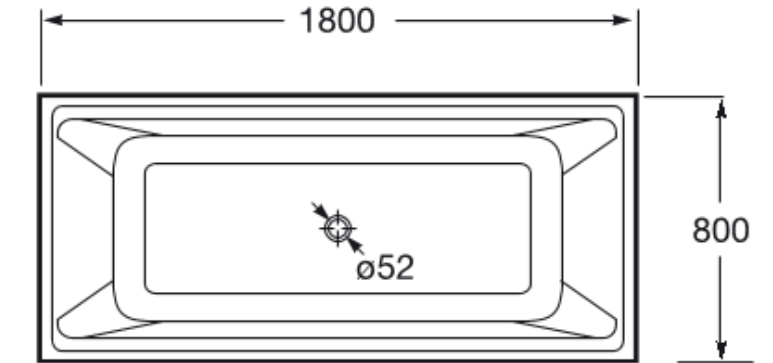

Beyond One-piece bañera surfex con desagüe

● A248452000

Beyond One-piece bañera surfex con desagüe y sifón

● A248453000

Modo One-piece bañera surfex 180x80x60

● AB10070832000000

Maiu Square One-piece bañera surfex
1550x700 con desagüe y sifón