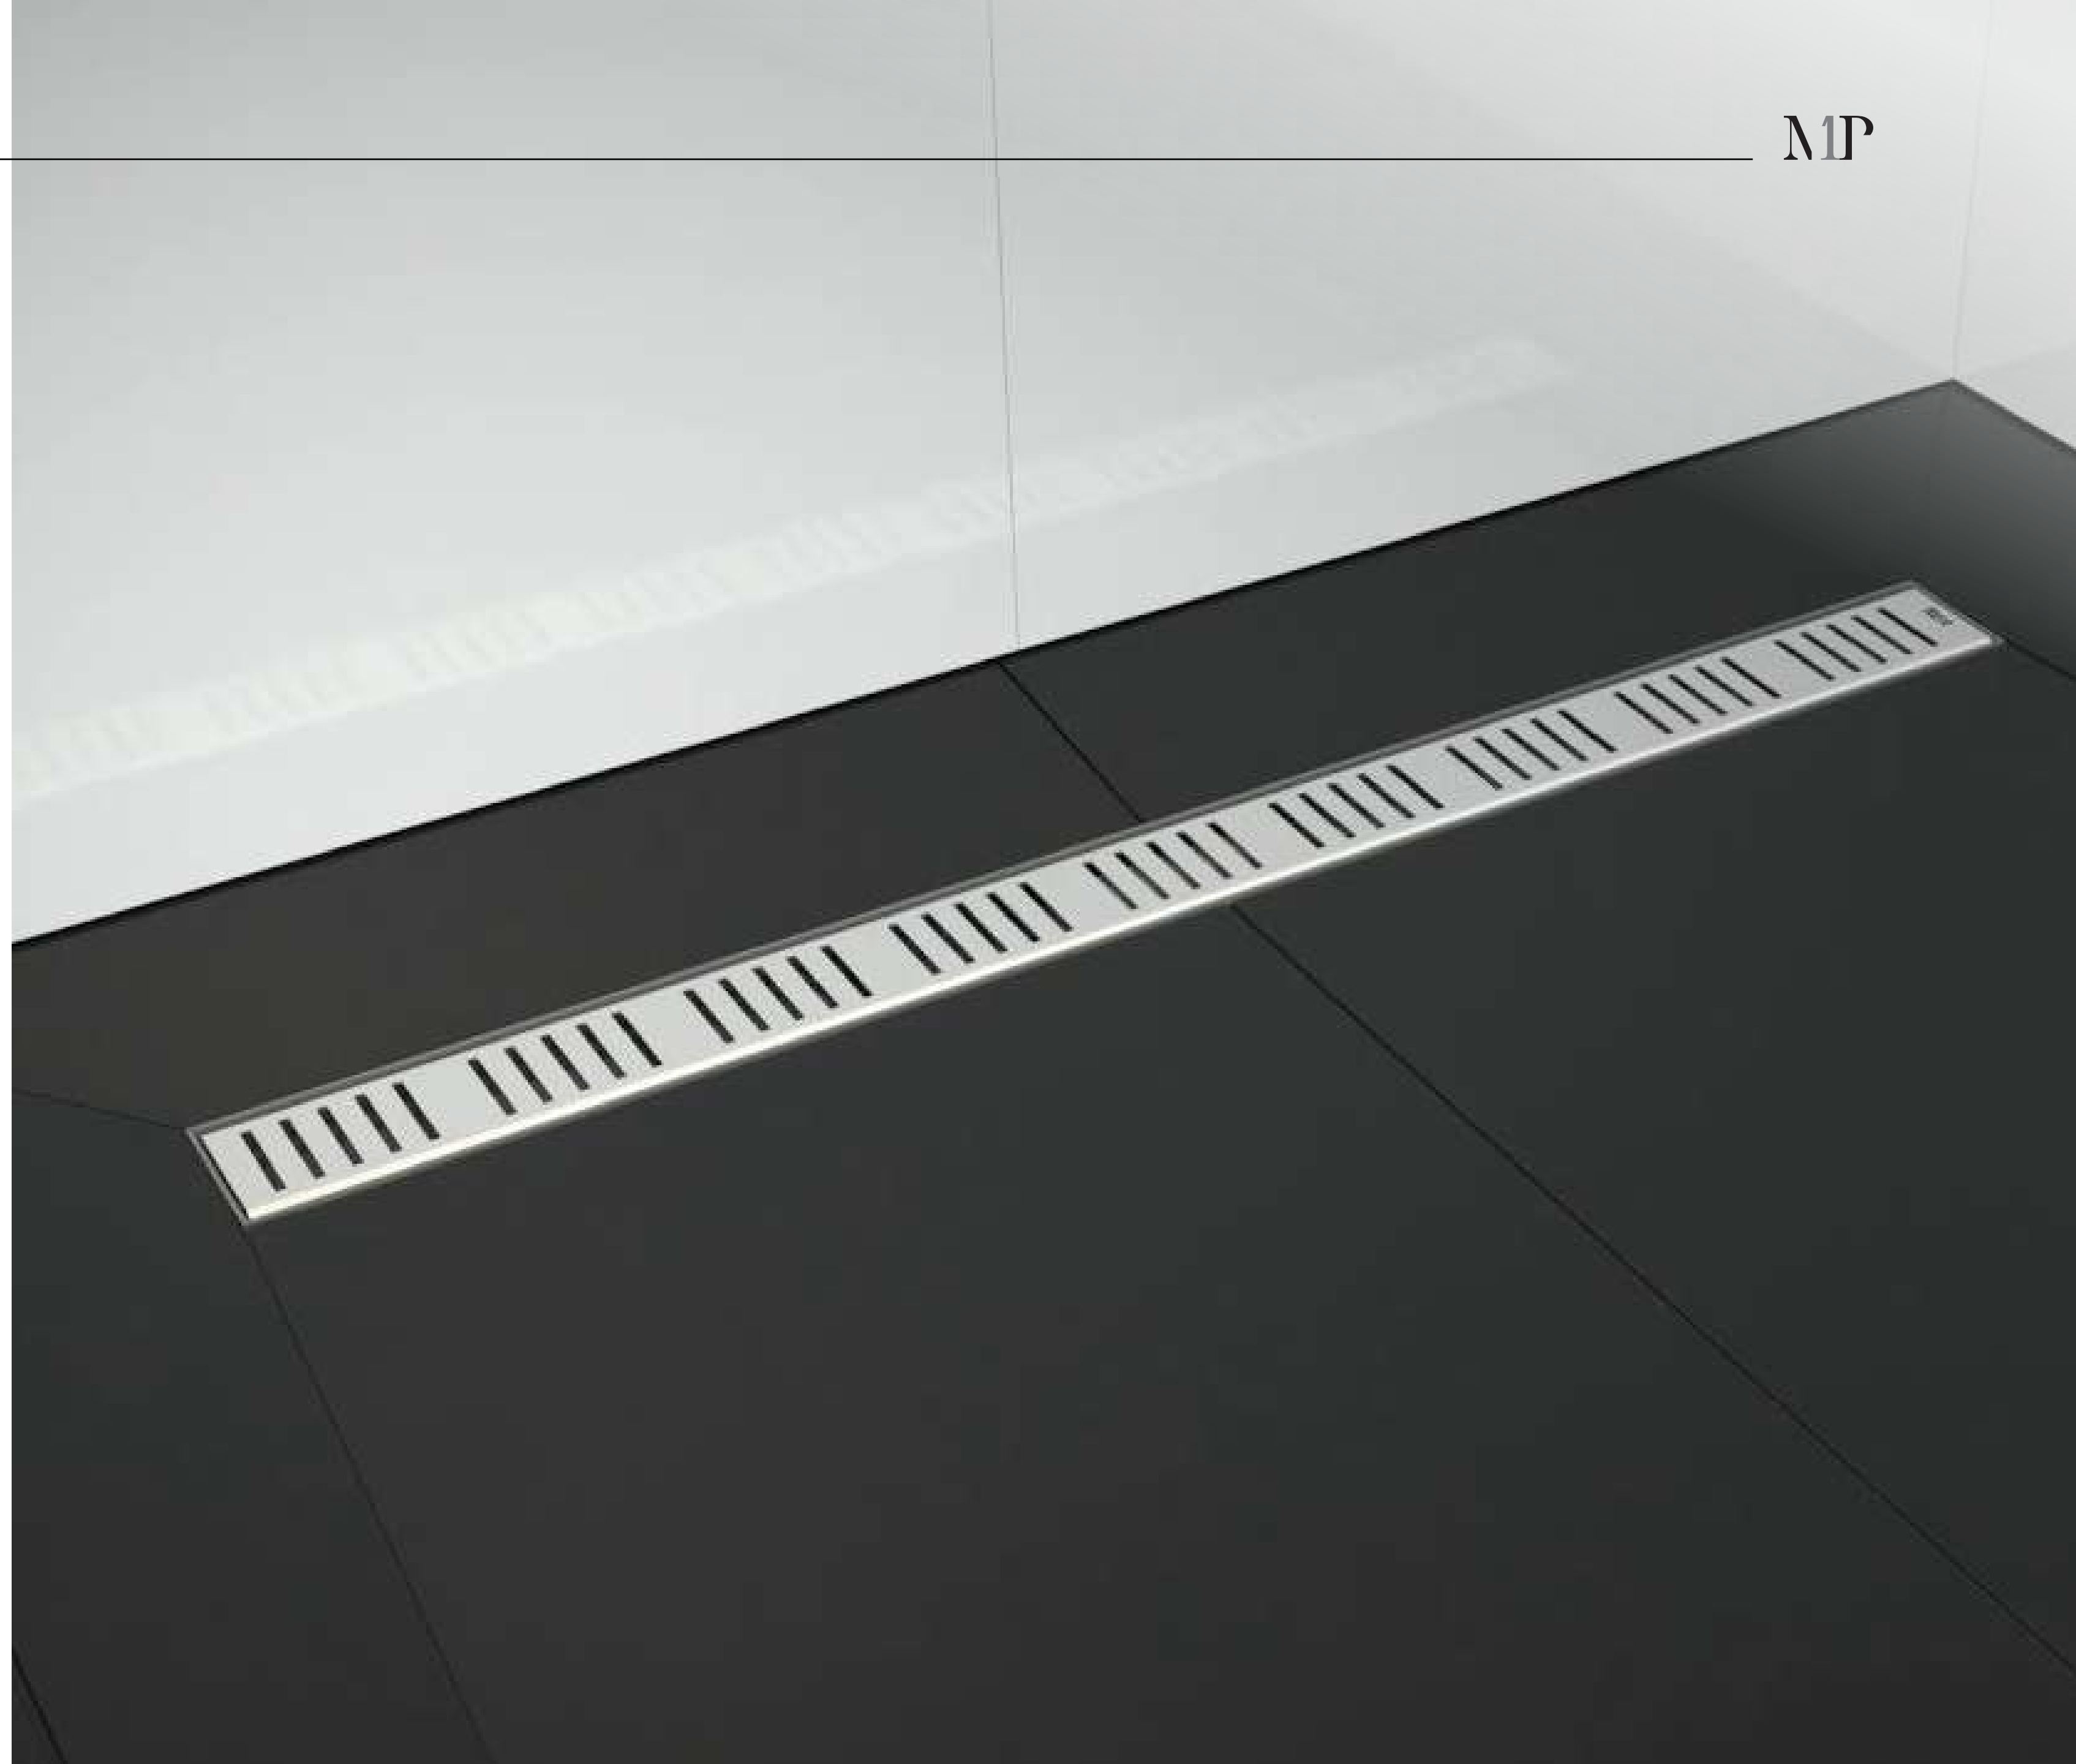

L20 mezclador ducha exterior
monomando con inversor telef
● A5A0109C02

Victoria-N mezclador ducha exterior
monomando con inversor telef
● A5A0125C02

Brava mezclador ducha exterior
monomando con inversor telef
● A5A0130C00