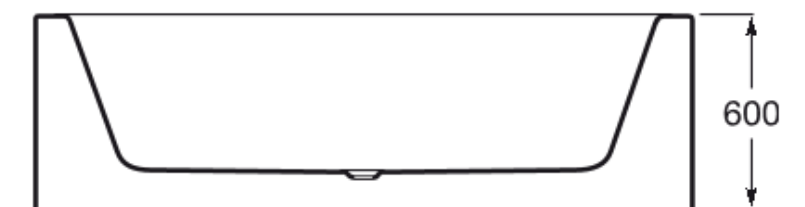

Beyond One-piece bañera surfex con desagüe

● A248452000

Beyond One-piece bañera surfex con desagüe y sifón

● A248453000

Modo One-piece bañera surfex 180x80x60

● AB10070832000000

Maiu Square One-piece bañera surfex
1550x700 con desagüe y sifón