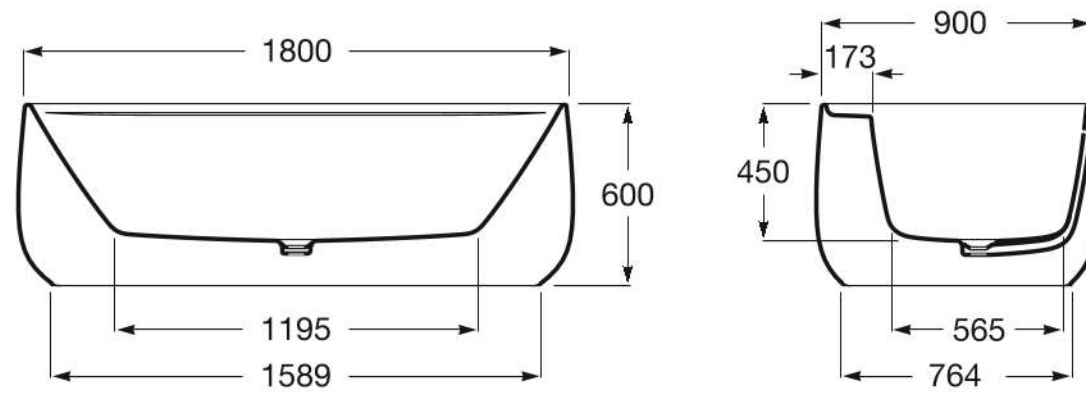

Modo One-piece bañera surfex 180x80x60

● AB10070832000000