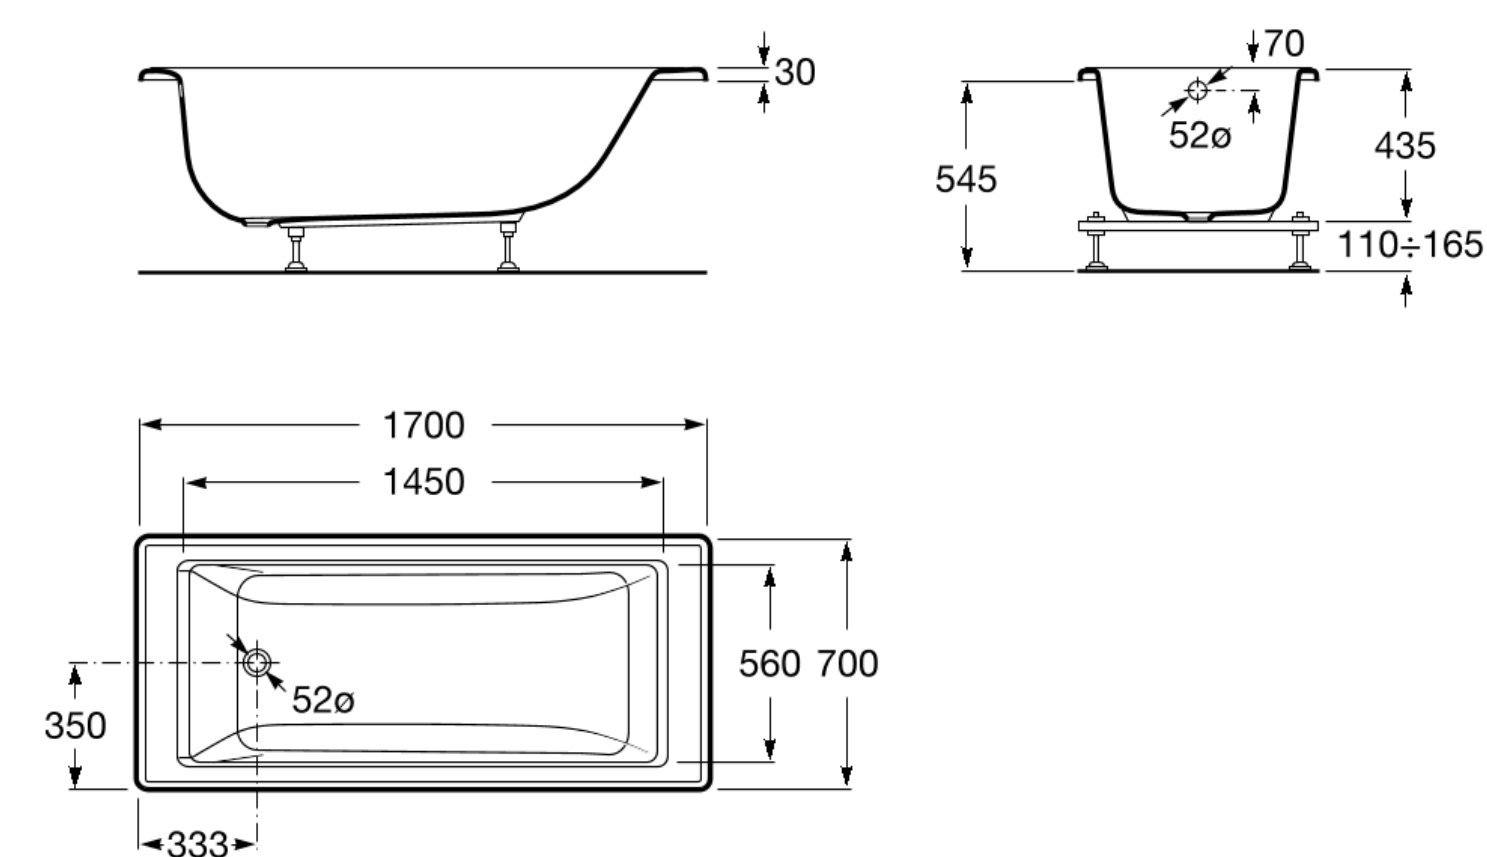

1800x900

● A248556000

Vythos bañera encastrada

1700x700

● A248550000