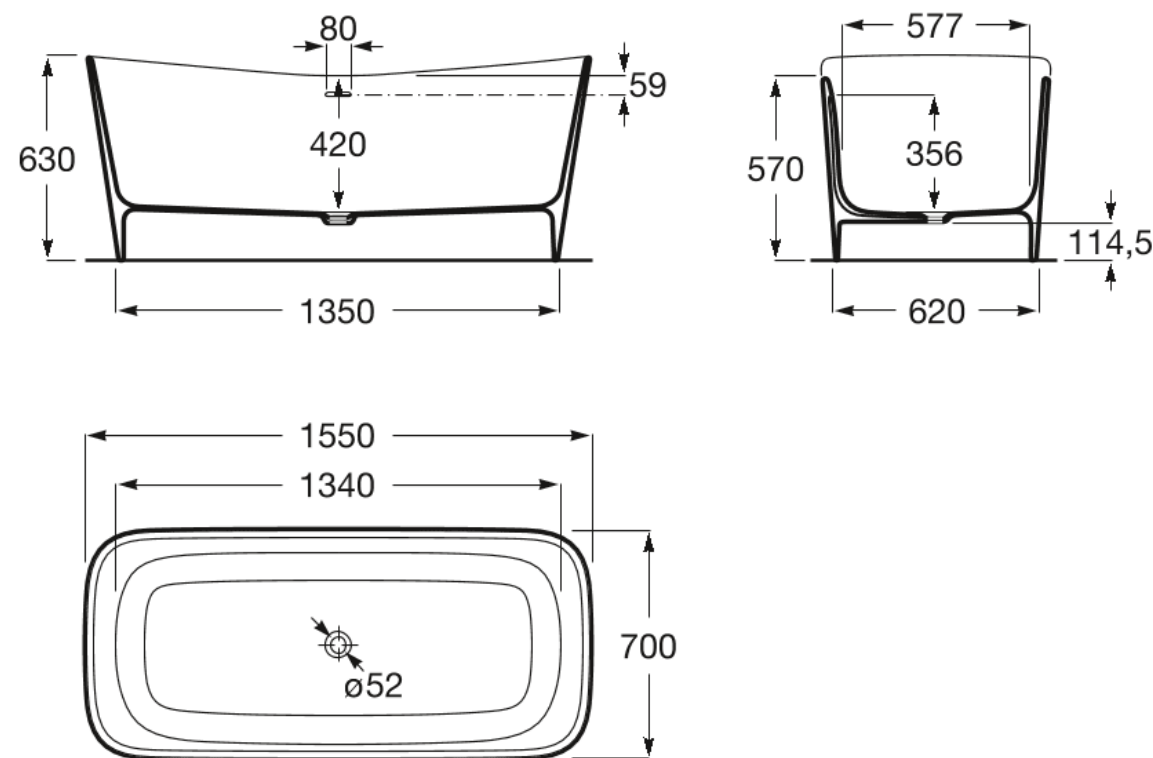

Maui Round One-piece bañera surfex
1500x700 con desagüe y sifón

● A248499000