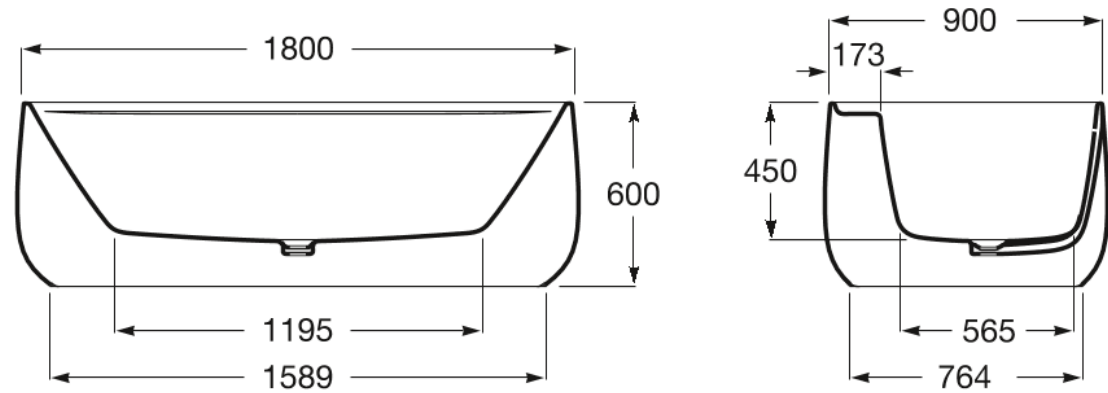

Beyond One-piece bañera surfex con desagüe y sifón

● A248453000