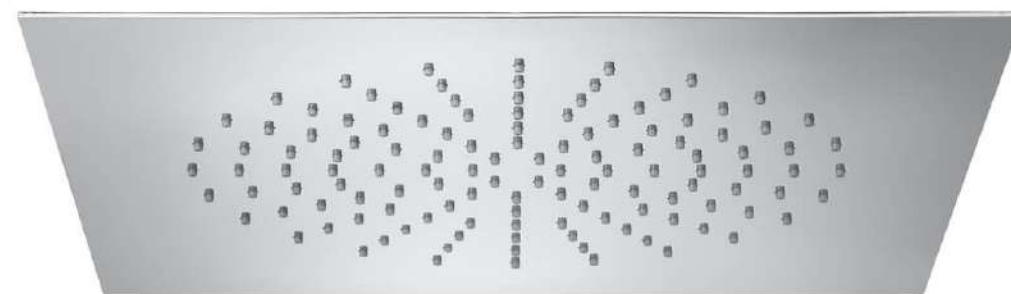

Rainsense rociador
circular 200
S A5B2150C00

Rainsense rociador cuadrado
200x200
S A5B2350C00

Raindream rociador cuadrado
300x300
S A5B2750C00

Rainsense rociador rectangular
360x240
S A5B3050C00

Raindreams rociador cuadrado
empotrado 350x350
S A5B3250C00